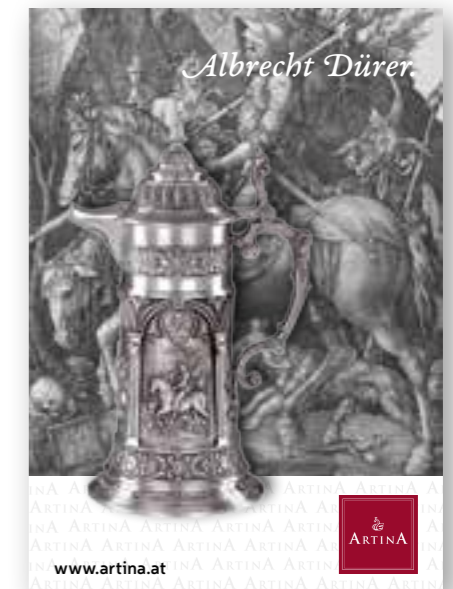

Wine Cup with handle
Gobelet à vin avec poignéé

H 11 cm. Inhalt 0,25 l.

60101

WEINBECHER ALBRECHT DÜRER

Wine Cup
Gobelet à vin

H 11 cm. Inhalt 0,25 l.

60102

BIERBECHER ALBRECHT DÜRER

Beer Cup
Gobelet à biere

H 13,5 cm. Inhalt 0,4 l.

15065

POSTER ALBRECHT DÜRER

Poster
Poster

Kunstvoll!

Wer kennt sie nicht: die berühmten Genrebilder des deutschen Malers Carl Spitzweg.

Coloristisch reizvoll gestaltet, schildert er humoristisch das kleinbürgerliche Leben des Biedermeier. Zu seinen bekanntesten Bildern gehören „Der arme Poet“, „Das Ständchen“ und „Der ewige Hochzeiter“.