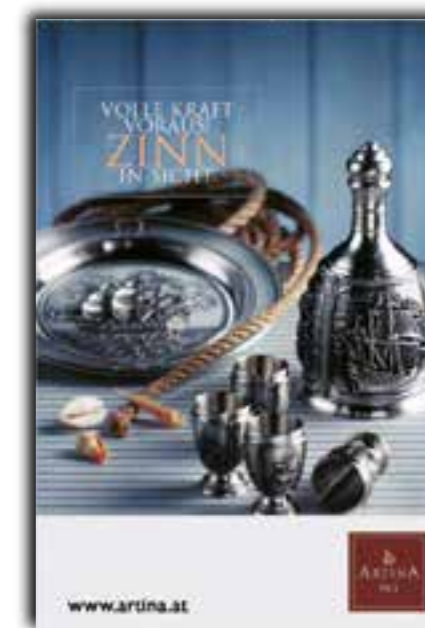

15051

POSTER VOLLE KRAFT VORAUSS

Poster
Poster