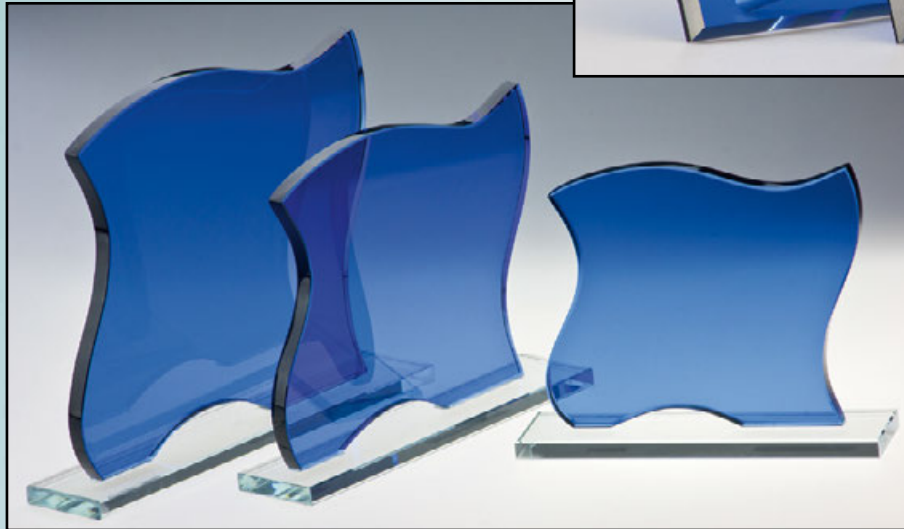

Glastrophäen Blau

Glastrophäen Blau mit Metallstab

Eine stabile Verschraubung sorgt für Standfestigkeit und ist günstig im Preis.

- 66924 Höhe 203 mm Breite 150 mm
  Stärke 9 mm € 14,-
- 66925 Höhe 181 mm Breite 130 mm
  Stärke 9 mm € 13,-
- 66926 Höhe 151 mm Breite 100 mm
  Stärke 9 mm € 12,-

Glastrophäe Blau geschwungene Form

- 66907 Höhe 191 mm Breite 205 mm
  Stärke 10 mm € 30,-
- 66908 Höhe 160 mm Breite 177 mm
  Stärke 10 mm € 25,-
- 66909 Höhe 141 mm Breite 151 mm
  Stärke 10 mm € 22,-