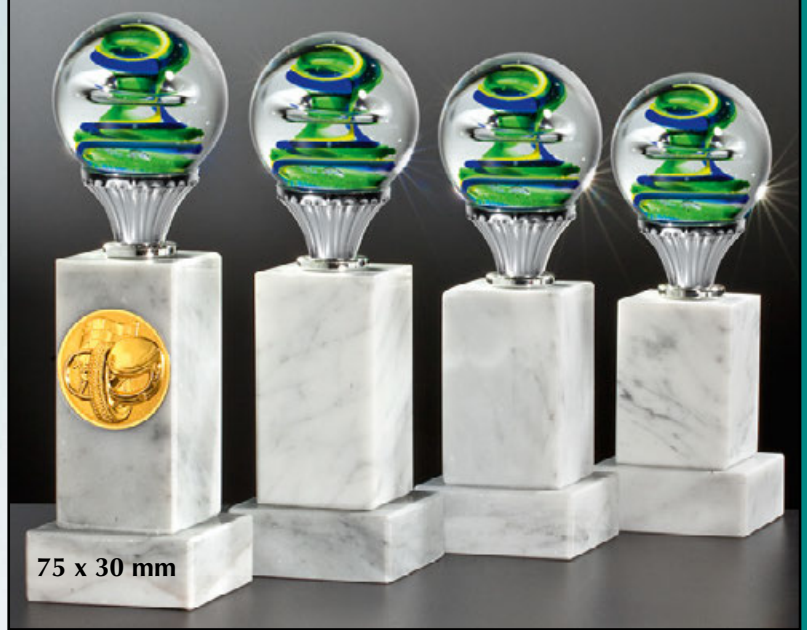

Circa-Maße:

Es gibt geringe Abweichungen in den Angaben der Höhe und des Durchmessers, weil es sich um hochwertige, mundgeblasene Erzeugnisse handelt.

Noblesseglas-Trophäen

Dekorationskugel
Paperweight Ø ca. 7 cm

65496 • € 7,50
Dekorationskugel ca. Ø 7 cm mit abgeflachter
Stellfläche, Originalgröße abgebildet

Nicht abgebildet: Geschenkbox für
Dekorationskugel Ø 7 cm
66904 • € 2,30

4er-Serie gold, Füße für 2,5 cm-Embleme

41229 Höhe 255 mm € 27,50
41230 Höhe 245 mm € 27,-
41231 Höhe 235 mm € 26,50
41232 Höhe 225 mm € 26,-

4er-Serie silber Füße für 2,5 cm-Embleme

65 x 30 mm

4er-Serie auf Stufenmarmor

75 x 30 mm

41129	41130	41131	41132
Höhe 240 mm	Höhe 227 mm	Höhe 214 mm	Höhe 201 mm
€ 29,-	€ 28,50	€ 28,-	€ 27,50

4er-Serie gold Füße für 2,5 cm-Embleme

4er-Serie silber, Füße für 2,5 cm-Embleme

41249 Höhe 255 mm € 27,50
41250 Höhe 245 mm € 27,-
41251 Höhe 235 mm € 26,50
41252 Höhe 225 mm € 26,-

Circa-Maße:

Es gibt geringe Abweichungen in den Angaben der
Höhe und des Durchmessers, weil es sich um
hochwertige, mundgeblasene Erzeugnisse handelt.