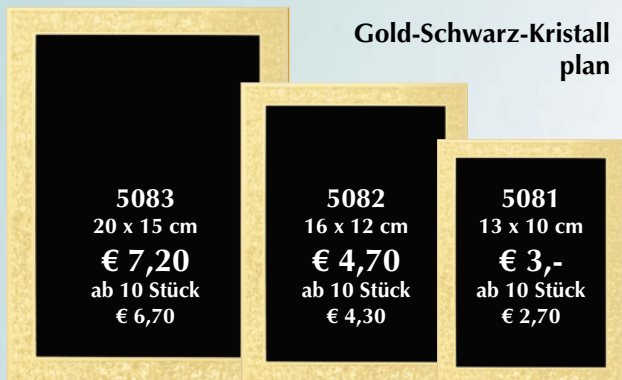

Gold-Schwarz-Kristall
plan

5083
20 x 15 cm
€ 7,20
ab 10 Stück
€ 6,70

5082
16 x 12 cm
€ 4,70
ab 10 Stück
€ 4,30

5081
13 x 10 cm
€ 3,-
ab 10 Stück
€ 2,70

Für Laser
hervorragend
geeignet!