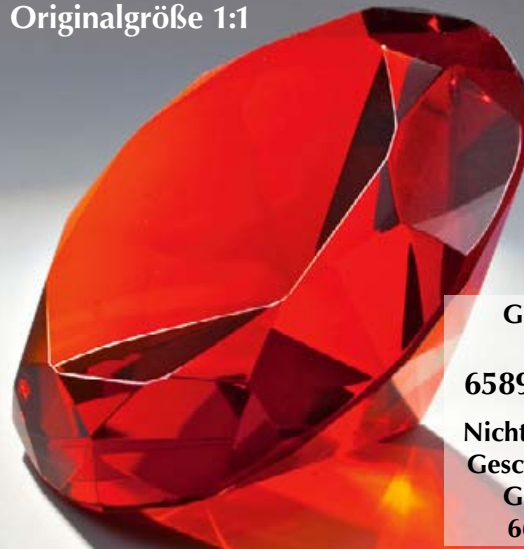

Glas-Diamant
rot Ø 8 cm
65891 • € 19,-
Nicht abgebildet:
Geschenkbox für
Glas-Diamant
66905 • 1,90