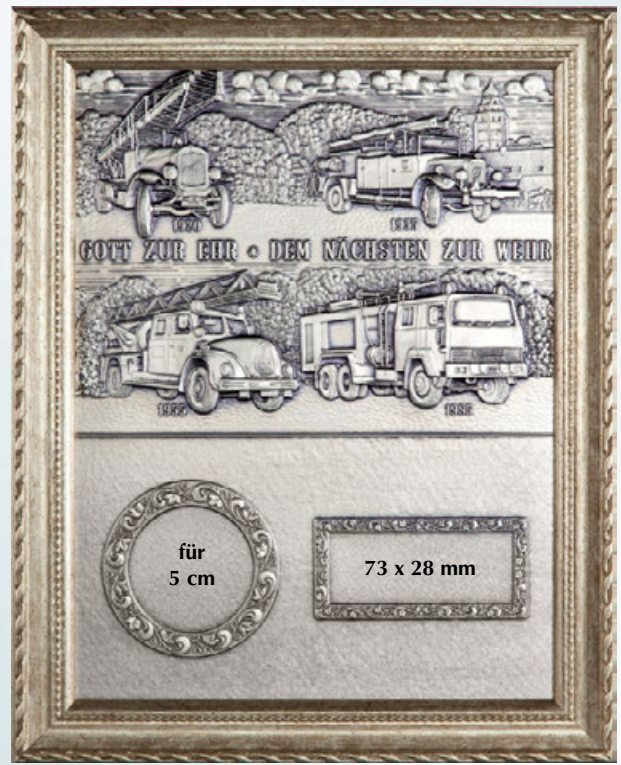

Zinnreliefs • Aluminiumreliefs

Rahmen
30 x 24 cm

Metall
26 x 20 cm

Lieferbar
mit 132
Motiven,
siehe Seite
100-102