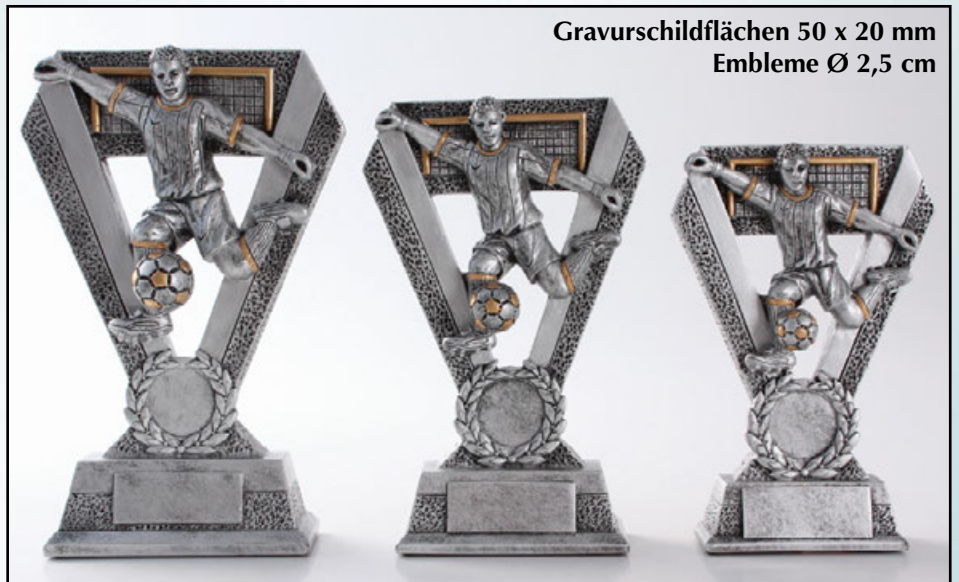

- 38545 Höhe 14,2 cm € 8,80
- 38546 Höhe 12,1 cm € 6,60
- 38547 Höhe 10,4 cm € 5,50

Gravurschildflächen 50 x 20 mm
Embleme Ø 2,5 cm