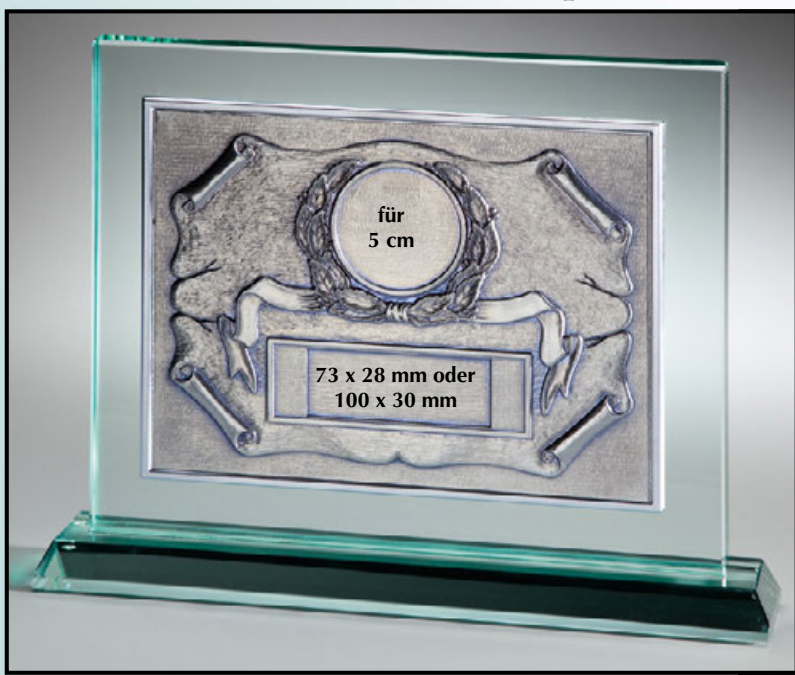

JADE-Glastrophäen mit Reliefmotiven

Höhe 22 cm, Breite 25 cm

- 11400 Zinn € 54,-
- 11400-A Aluminium € 44,-

Lieferbar mit allen breitformatigen Motiven