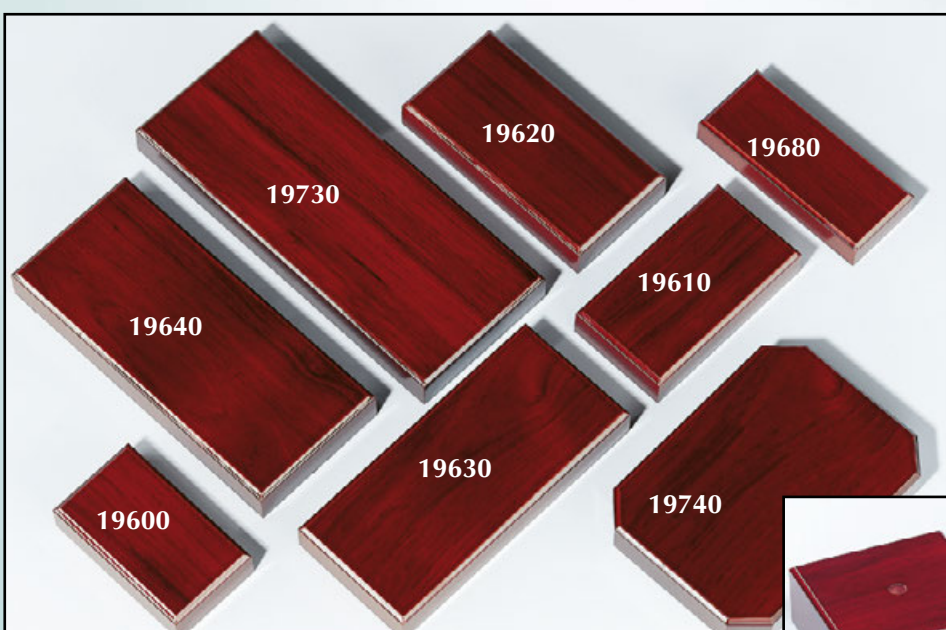

Sockel im Mahagoni-Look

- 19600 • 12 x 7 x 3 cm € 6,-
- 19640 • 25 x 11 x 3 cm € 14,-
- 19730 • 29 x 12 x 3 cm € 16,-
- 19620 • 17,5 x 9 x 3 cm € 9,-
- 19680 • 15 x 6,3 x 2,5 cm € 6,-
- 19610 • 14,5 x 8 x 3 cm € 8,-
- 19630 • 22 x 10 x 3 cm € 11,-
- 19740 • 19,5 x 14,5 x 3 cm € 15,-