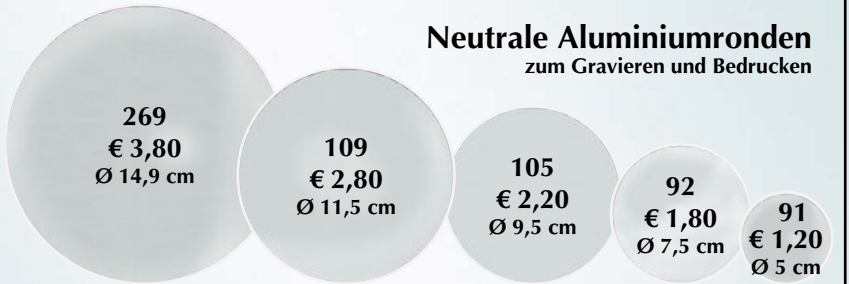

Aluminium-Zuschnitte 300 x 600 mm

Kunststoff-Zuschnitte

Ronden aus Kunststoff Ø 5 cm

Neutrale Aluminiumronden zum Gravieren und Bedrucken

Wappen 75 x 65 mm

Aluminium-Ronden Ø 5 cm schwarz mit Diamantschliff