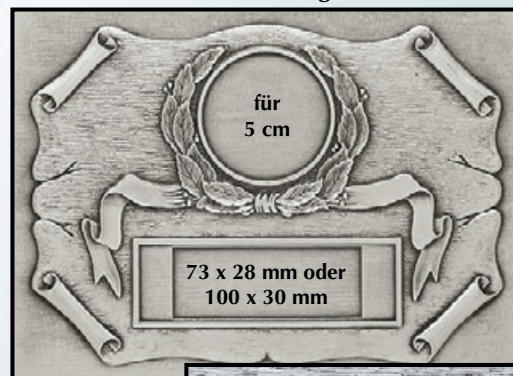

712- A104
Zinn
20 x 15 cm
€ 18,-

722- A131
Aluminium
20 x 15 cm
€ 8,-