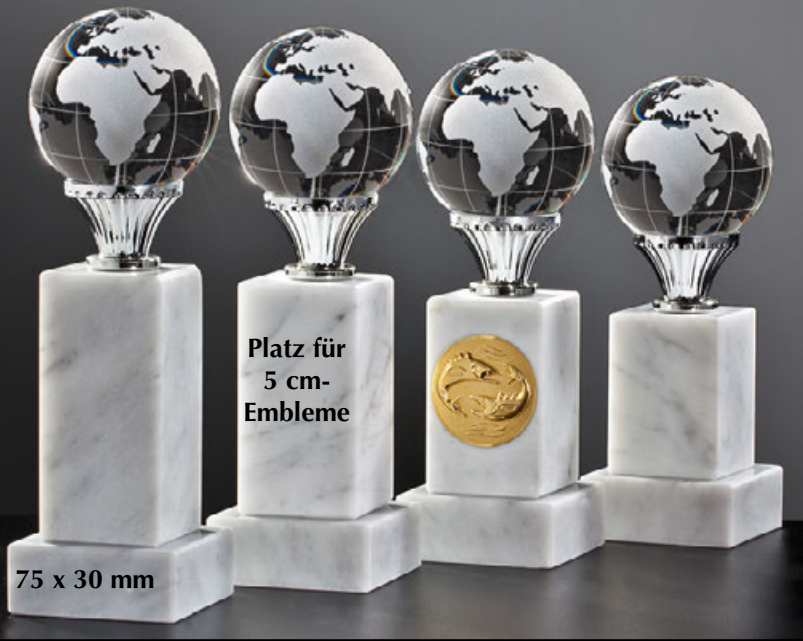

4er-Serie auf Stufenmarmor

- 41133 Höhe 245 mm € 31,-
- 41134 Höhe 232 mm € 30,50
- 41135 Höhe 219 mm € 30,-
- 41136 Höhe 206 mm € 29,50