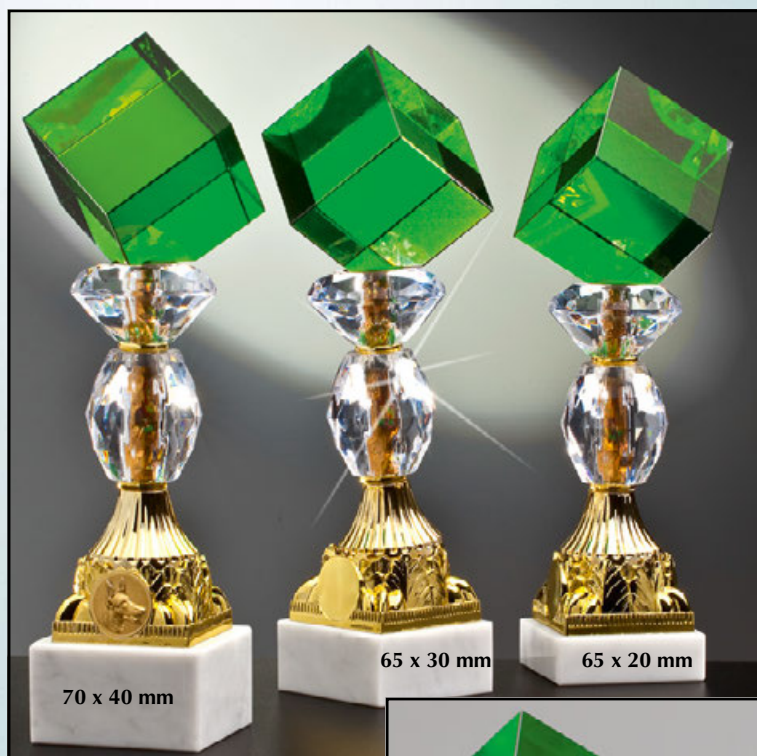

3er-Serie Acryl

65734 • Kristallglaswürfel „Blue Quadro“
6 x 6 cm mit abgeflachter Stellfläche • € 18,-

3er-Serie auf Acryl-Ständern für 2,5 cm-Embleme

- 41095 Höhe 275 mm
Würfel 6 x 6 cm € 43,-
- 41096 Höhe 265 mm
Würfel 6 x 6 cm € 42,50
- 41097 Höhe 255 mm
Würfel 6 x 6 cm € 42,-

4er-Serie auf Stufenmarmor

75 x 30 mm

3er-Serie Kristallglas

4er-Serie auf Stufenmarmor

- 41149 Höhe 235 mm € 40,-
- 41150 Höhe 222 mm € 39,50
- 41151 Höhe 209 mm € 39,-
- 41152 Höhe 196 mm € 38,50

Nicht abgebildet:
Geschenkbox für Kristallglaswürfel
6 x 6 cm, lose
66904 • € 2,30

3er-Serie Kristallglas

- 41329 Höhe 265 mm € 50,-
- 41330 Höhe 245 mm € 46,-
- 41331 Höhe 225 mm € 42,-

Noblesseglas-Trophäen

66982 • Kristallglaswürfel grün 6 x 6 cm mit abgeflachter Stellfläche • € 25,-