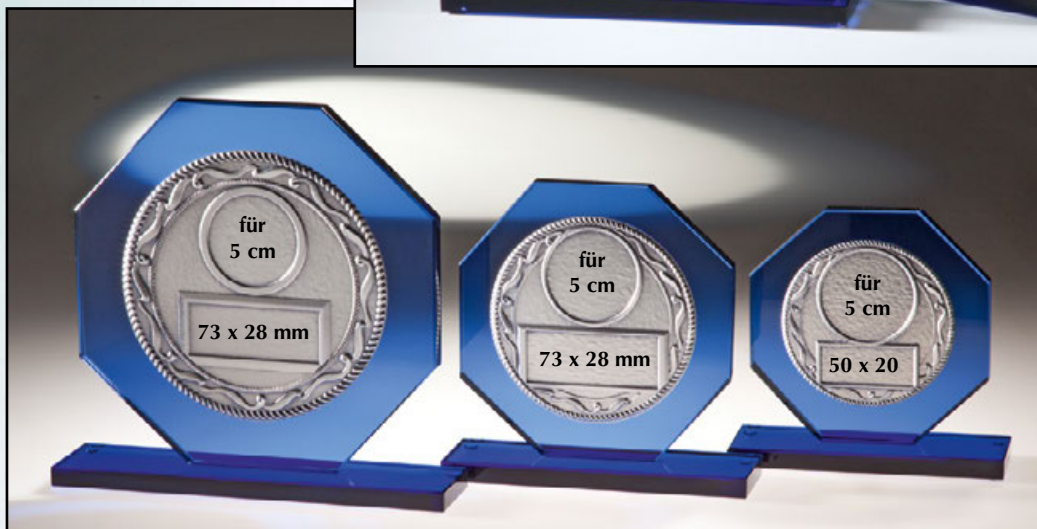

12 mm-Glas

Achteck neutral in 3 Größen

- 66541 H. 210 mm € 17,-
- 66542 H. 165 mm € 14,-
- 66543 H. 130 mm € 11,-

12 mm-Glas

Achteck mit Prägoscheibe

- 66585 H. 210 mm € 27,-
- 66586 H. 165 mm € 22,-
- 66587 H. 130 mm € 16,-