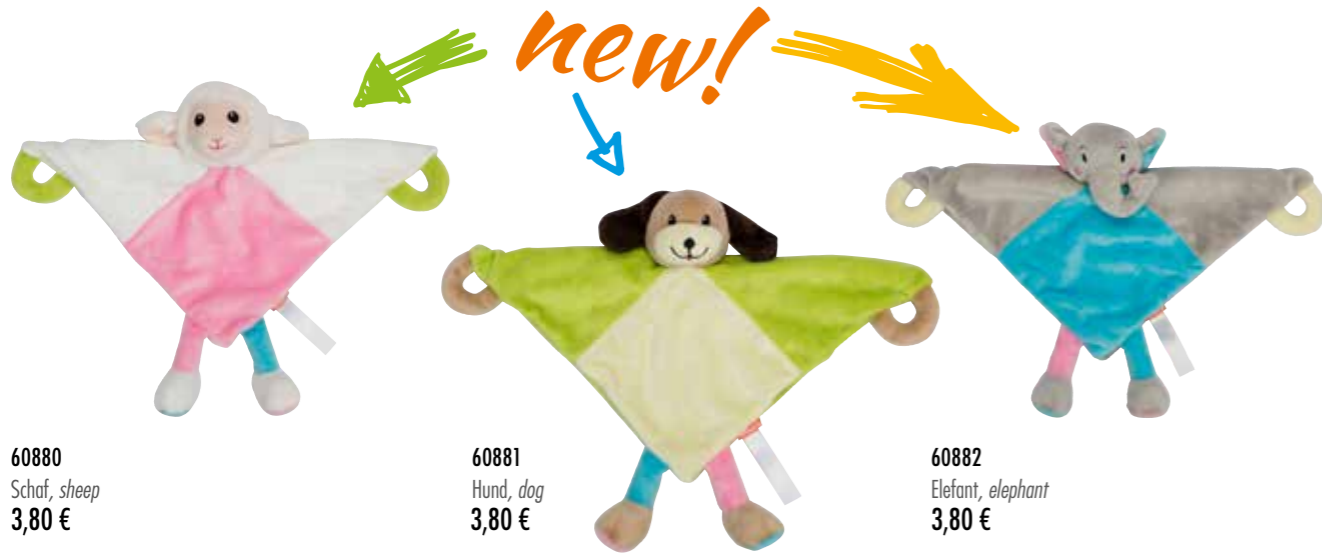

GREIFLING MIT QUIETSCHFUNKTION
BABY GRAB TOY WITH SQUEAKER

60471
Bär, bear

60474
Hase, rabbit

60473
Frosch, frog

60472
Blume, flower

ca. 16 cm
3,60 € Basis (1-99 St./pc)

new!

60880
Schaf, sheep
3,80 €