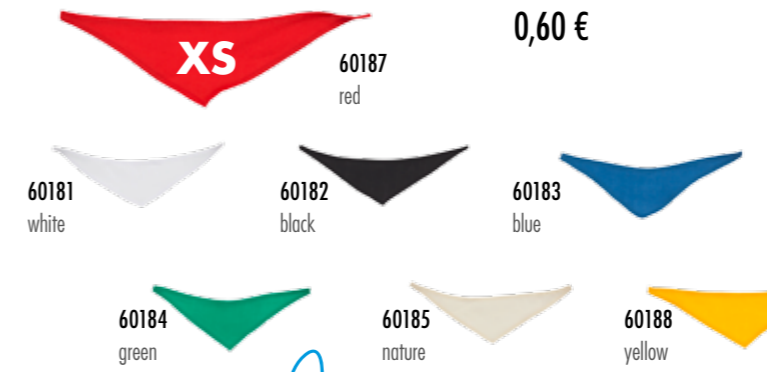

ACCESSOIRES

DREIECKSTÜCHER TRIANGLE SCARVES

plushline

XS Größe, size: ca. 22 x 6,5 cm, Druckgröße, printing size: ca. 4 x 2 cm

S Größe, size: ca. 36 x 6,5 cm, Druckgröße, printing size: ca. 5 x 2,5 cm

M Größe, size: ca. 39 x 9 cm, Druckgröße, printing size: ca. 6 x 3 cm