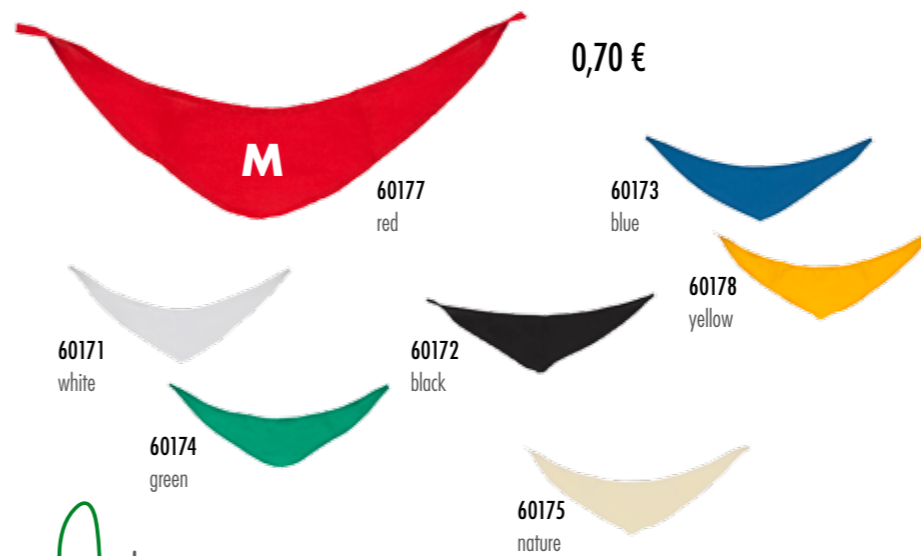

ACCESSOIRES

DREIECKSTÜCHER TRIANGLE SCARVES

plushline

XS Größe, size: ca. 22 x 6,5 cm, Druckgröße, printing size: ca. 4 x 2 cm

S Größe, size: ca. 36 x 6,5 cm, Druckgröße, printing size: ca. 5 x 2,5 cm

M Größe, size: ca. 39 x 9 cm, Druckgröße, printing size: ca. 6 x 3 cm