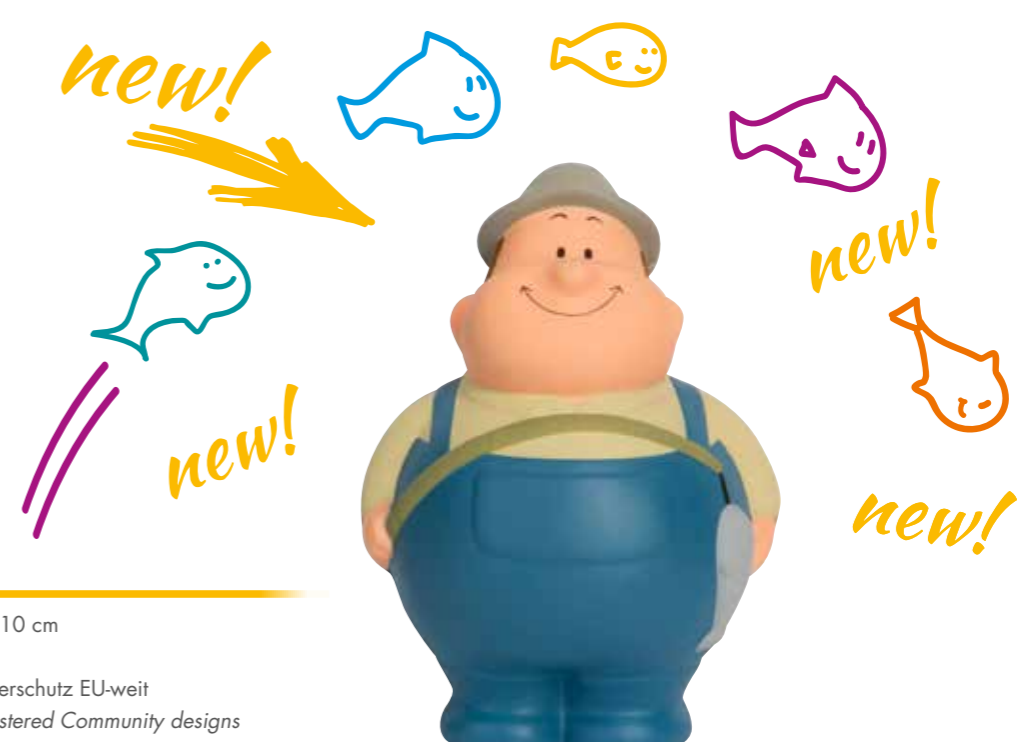

Größe, size: ca. 10 cm

§ Geschmacksusterschutz EU-weit
Protected by registered Community designs
2,90 € Basis (1-99 St./pc)

24237 §
Angler Bert®, fisherman