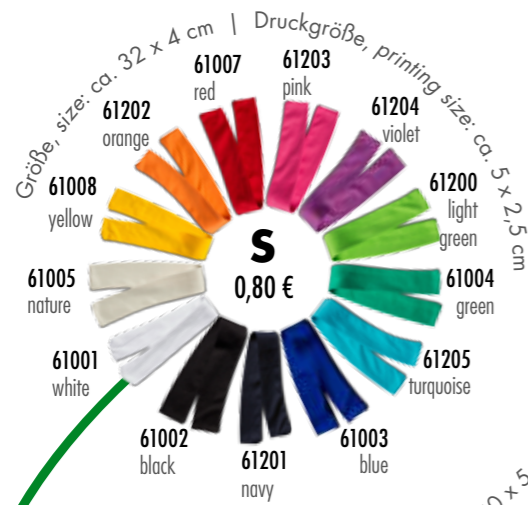

ACCESSOIRES

SCHALS SCARVES

plushline