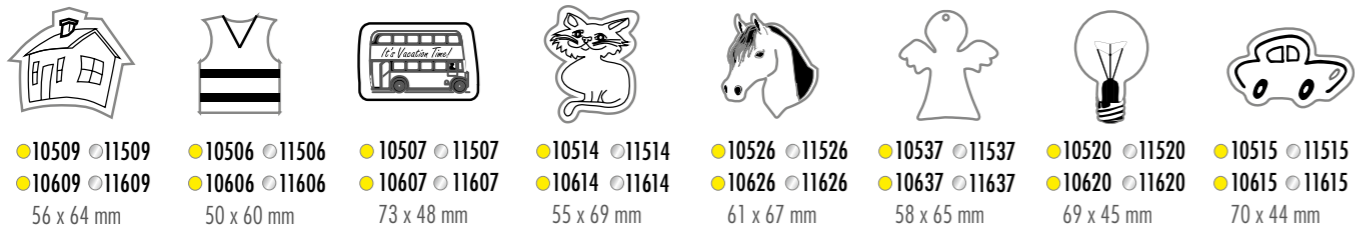

Kategorie, category 12