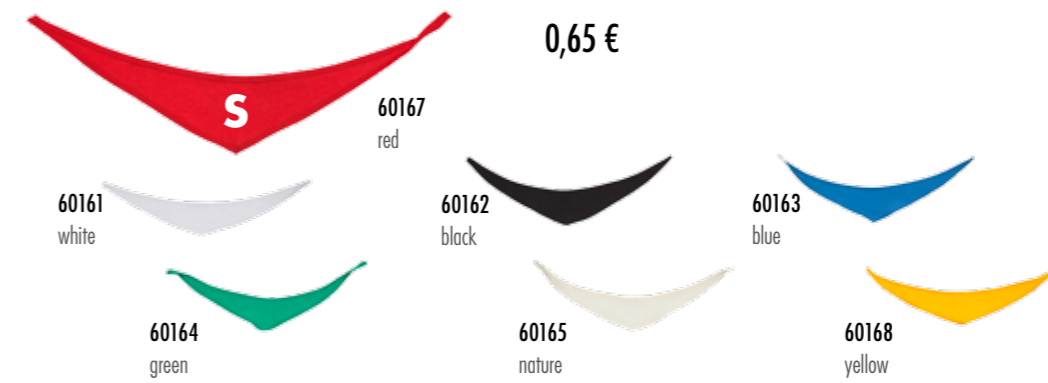

ACCESSOIRES

DREIECKSTÜCHER TRIANGLE SCARVES

plushline

XS Größe, size: ca. 22 x 6,5 cm, Druckgröße, printing size: ca. 4 x 2 cm

S Größe, size: ca. 36 x 6,5 cm, Druckgröße, printing size: ca. 5 x 2,5 cm

M Größe, size: ca. 39 x 9 cm, Druckgröße, printing size: ca. 6 x 3 cm