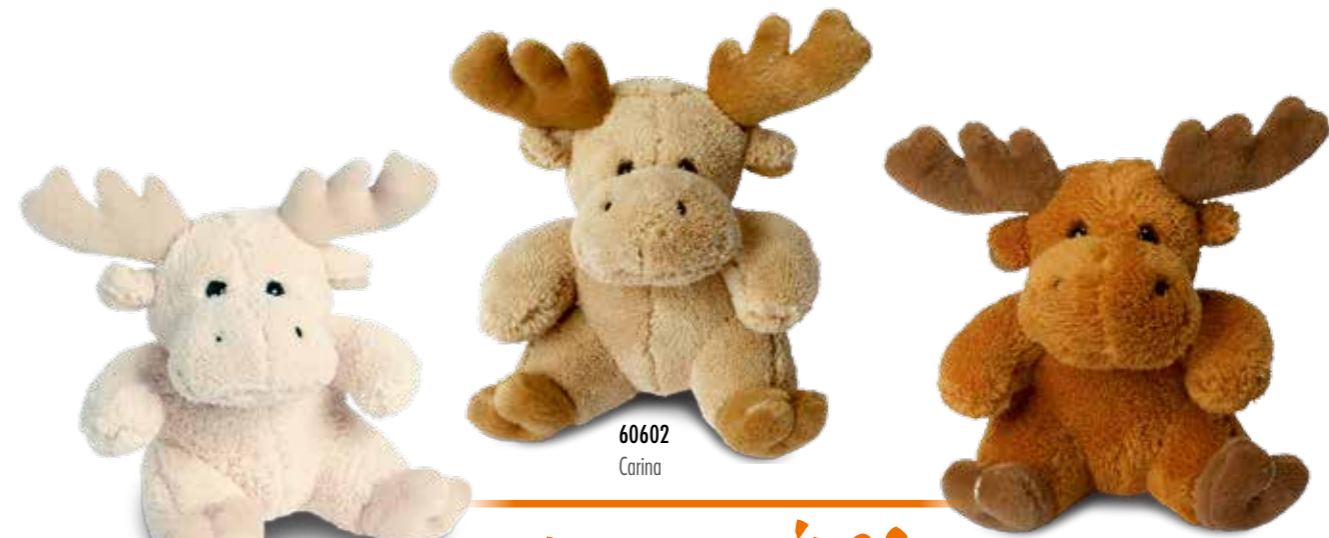

60601
Carlotta

60602
Carina

60600
Caro

Accessoires

Accessories
Seite/page 48-55

ICTI certified factory

sitzend ca. 15 cm mit Geweih

sitting size 15 cm with antlers

4,25 € Basis (1-99 St./pc)