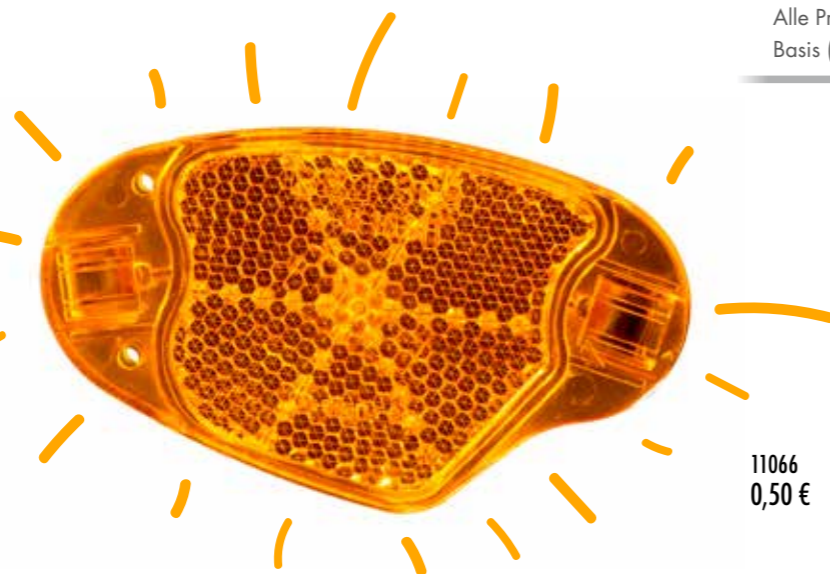

SPEICHENSTRAHLER SPOKE REFLECTOR